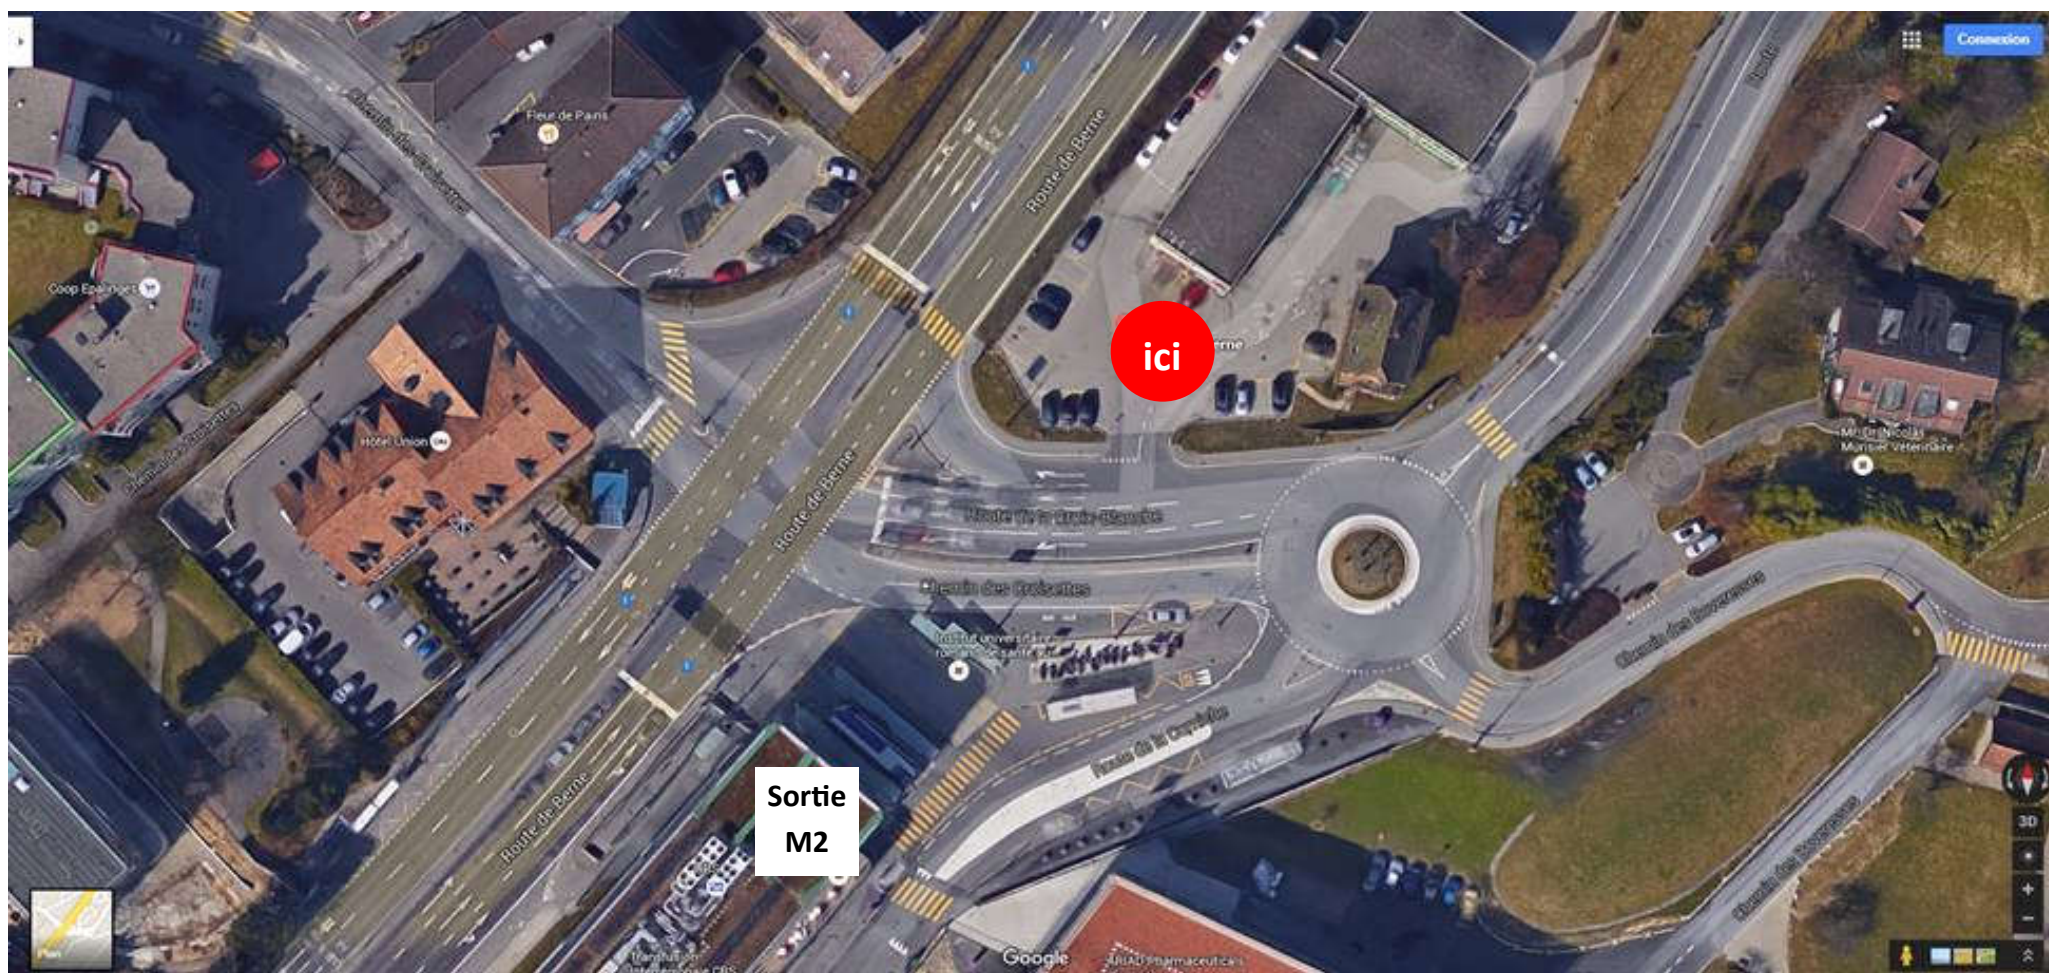

Ecole-Pistolet-Lausanne.ch— Transport par les moniteurs

Le lieu de ramassage choisi se situe logiquement à proximité de l'autoroute et offre, au besoin, une zone de parcage. Par commodité, c'est le site d'Epalinges qui a été choisi, permettant, à la fois, un accès facile depuis le centre Ville de Lausanne avec le M2/bus, pour ensuite rejoindre directement l'entrée d'autoroute en contrebas. Ce lieu de rendez-vous nous permet de desservir la place de tir de Tolochenaz ou celle de Vernand. Le point de rendez-vous est représenté par le cercle rouge ci-dessous.

Point de ramassage pour le transport par les moniteurs jusqu'à la place de tir de Tolochenaz

Le lieu de ramassage est représenté par le cercle rouge.

Arrêt facile pour transbordement, bus-métro à proximité.

Horaire d'été des cours de Tir au Pistolet

Ecole de tir 10m - Tolochenaz : Les mercredis de 14h.00 à 15h.30 Depuis Epalinges : Départ pour Tolochenaz : 13h.30 - Retour à Epalinges : 16h.00

Réservez votre place pour le transport par véhicule au moins 24h à l'avance :