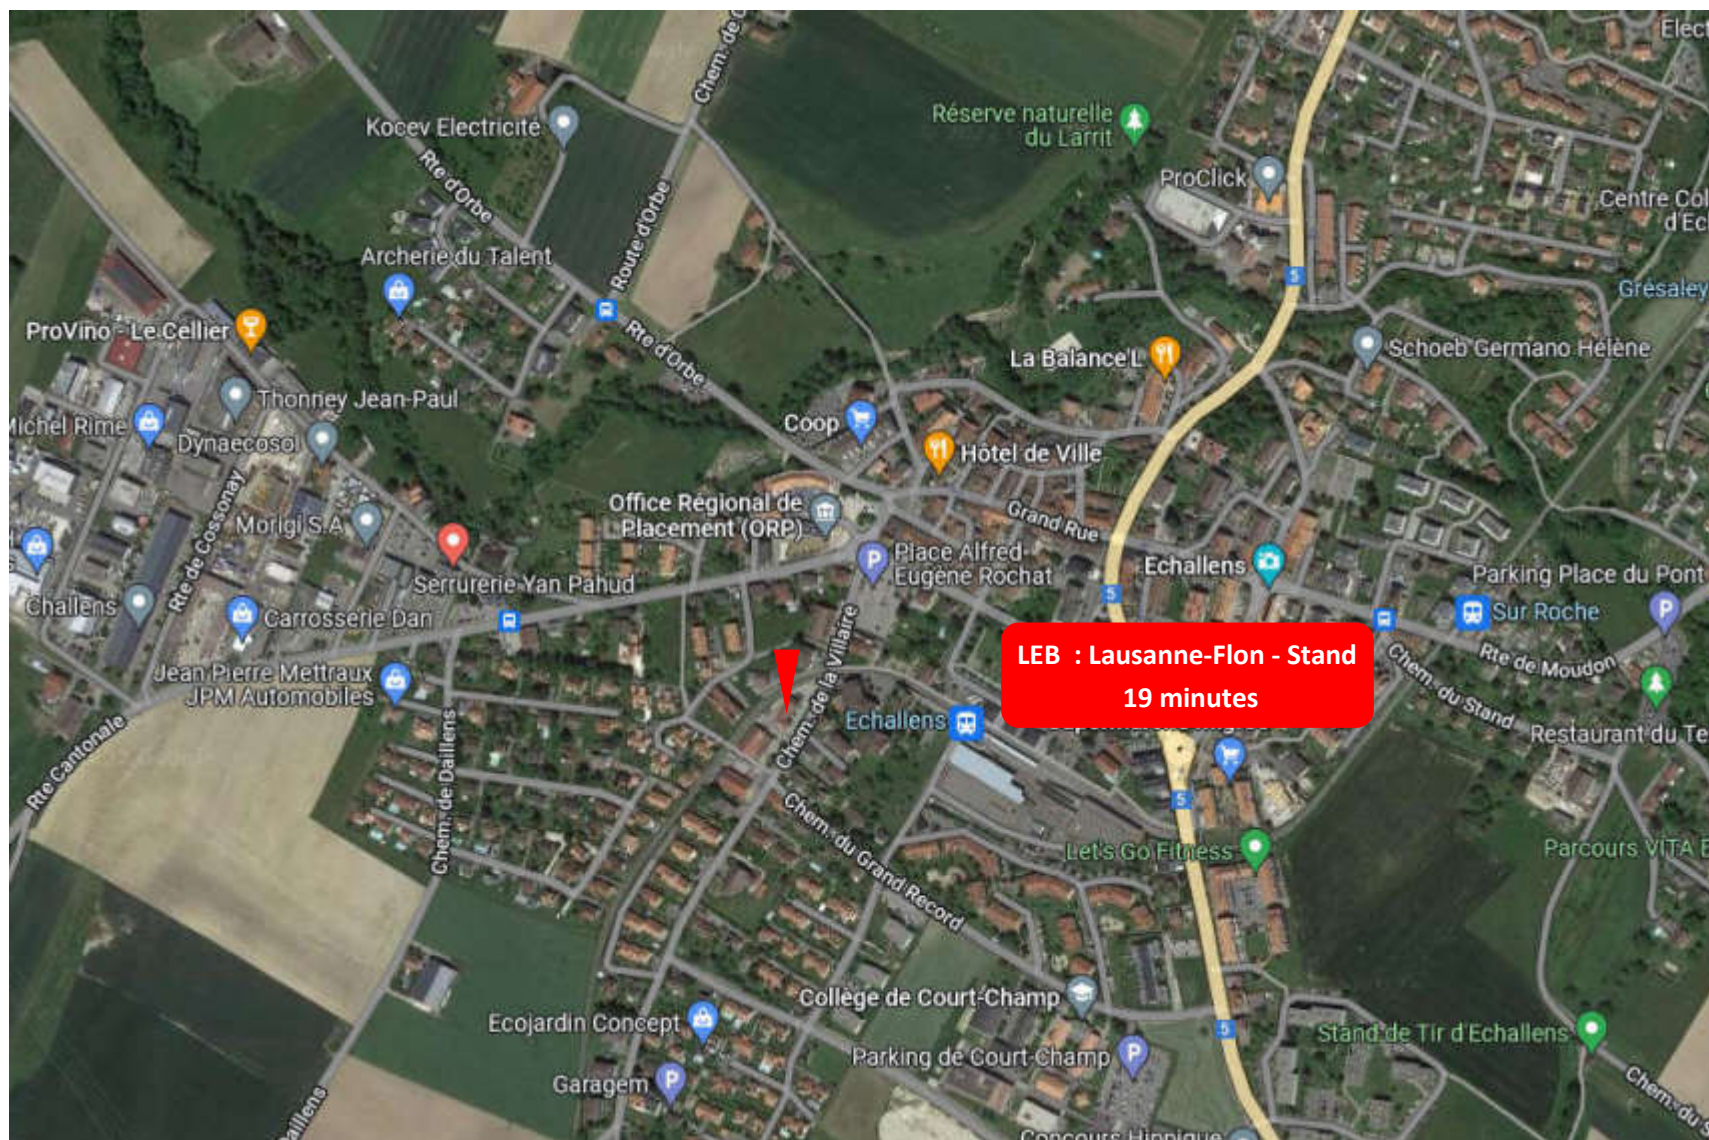

Itinéraire pour se rendre au stand d'Echallens

Itinéraire pour se rendre au stand d'Echallens

Gare LEB à 5 minutes
à pied

Stand 10m Echallens - Chemin de la Villaire 6, accès à l'étage par un escalier
Parking gratuit sur la gauche du bâtiment, dès 18h.00