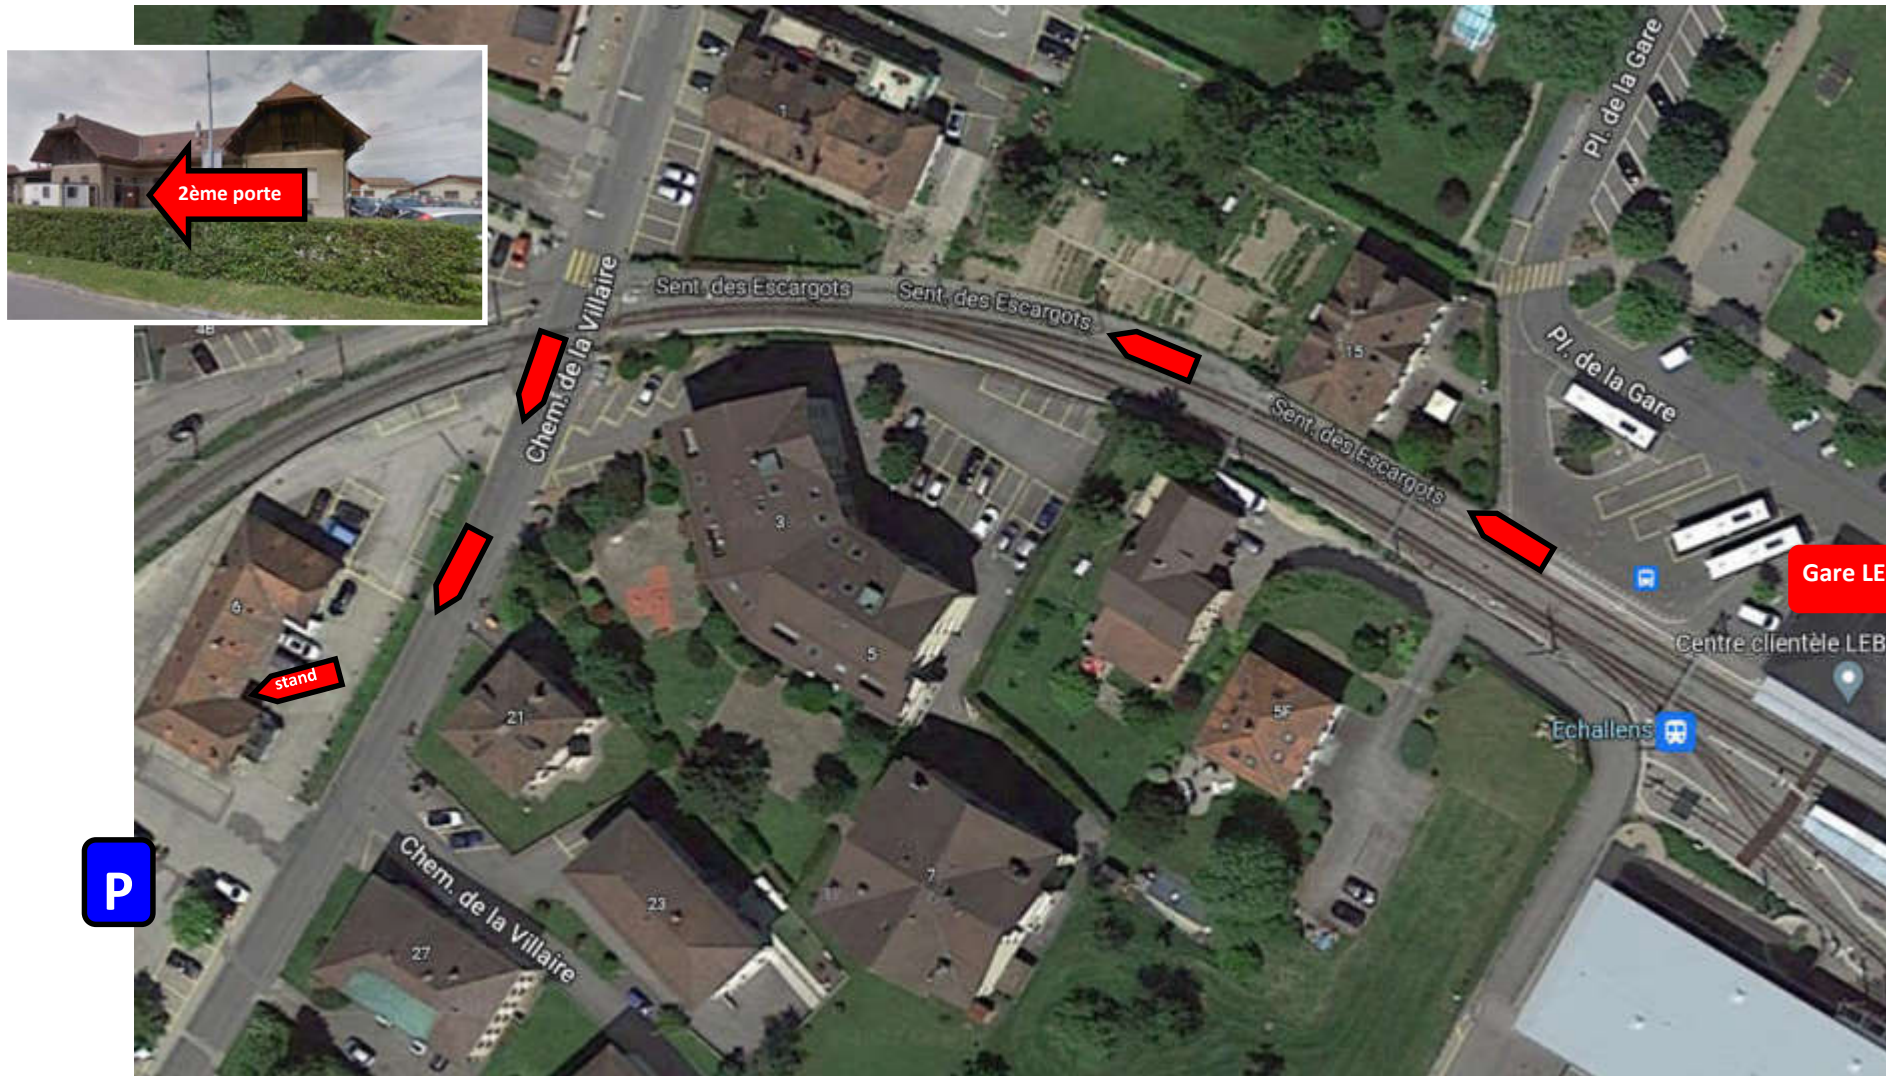

Itinéraire pour se rendre au stand d'Echallens

Itinéraire pour se rendre au stand d'Echallens

Gare LEB à 5 minutes
à pied

Stand 10m Echallens - Chemin de la Villaire 6, accès à l'étage par un escalier
Parking gratuit sur la gauche du bâtiment, dès 18h.00