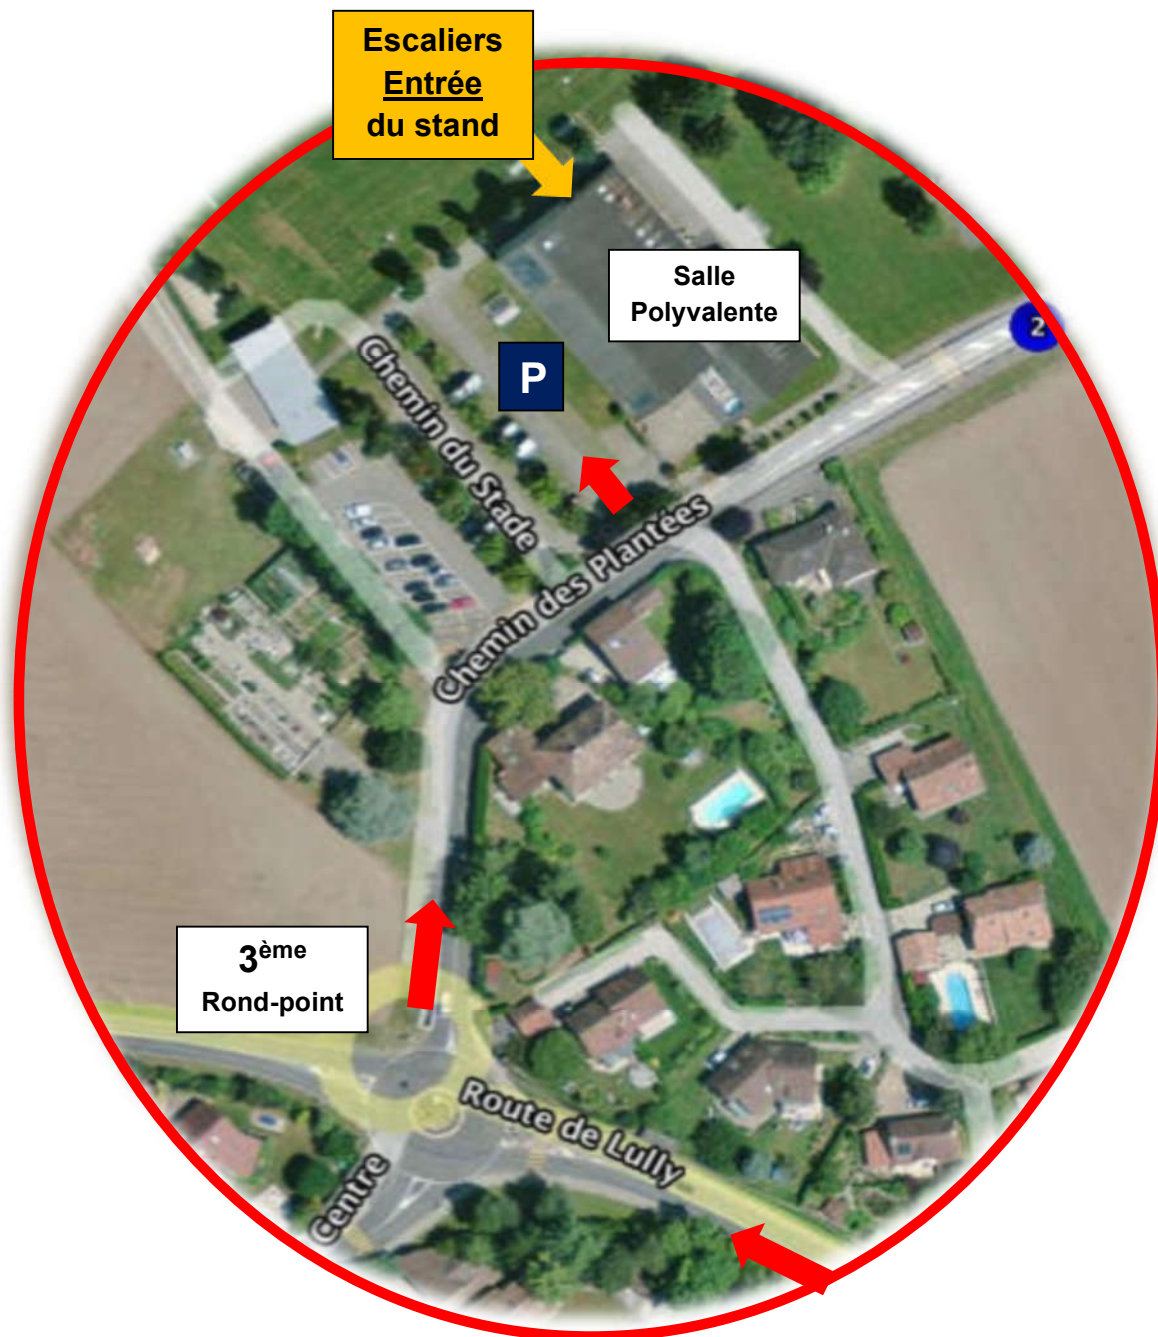

Comment se rendre au stand de tir PAC de Tolochenaz – Salle polyvalente depuis sortie autoroute Lausanne-Genève

ITINERAIRE

Autoroute
LAUSANNE-GENEVE,
depuis Lausanne, suivre la
Sortie Morges-ouest

Présélection de gauche,
Tourner à gauche au feu,
direction Tolochenaz-Lully

Au 1^{er} rond point :
Suivre route de Lully, 2^{ème}
sortie

Au 2^{ème} rond point :
Suivre route de Lully, 2^{ème}
sortie

Au 3^{ème} rond point :
Tourner à droite, 1^{ère} sortie
Chemin des Plantées
La salle polyvalente
apparaît sur votre gauche

**Pour l'accès au stand
Voir plan de situation
au verso** ./.

Accès au stand PAC de Tolochenaz

Salle Polyvalente Tolochenaz

Sortie à droite sur la route de Lully

Chemin des Plantées

A votre gauche, vous apercevez la salle polyvalente de Tolochenaz

Parking conseillé sur le devant du bâtiment (**attention disque zone bleu obligatoire, contrôles fréquents**)

L'entrée du stand en sous-sol, est située sur le côté gauche, à l'arrière du bâtiment, accès par des escaliers.