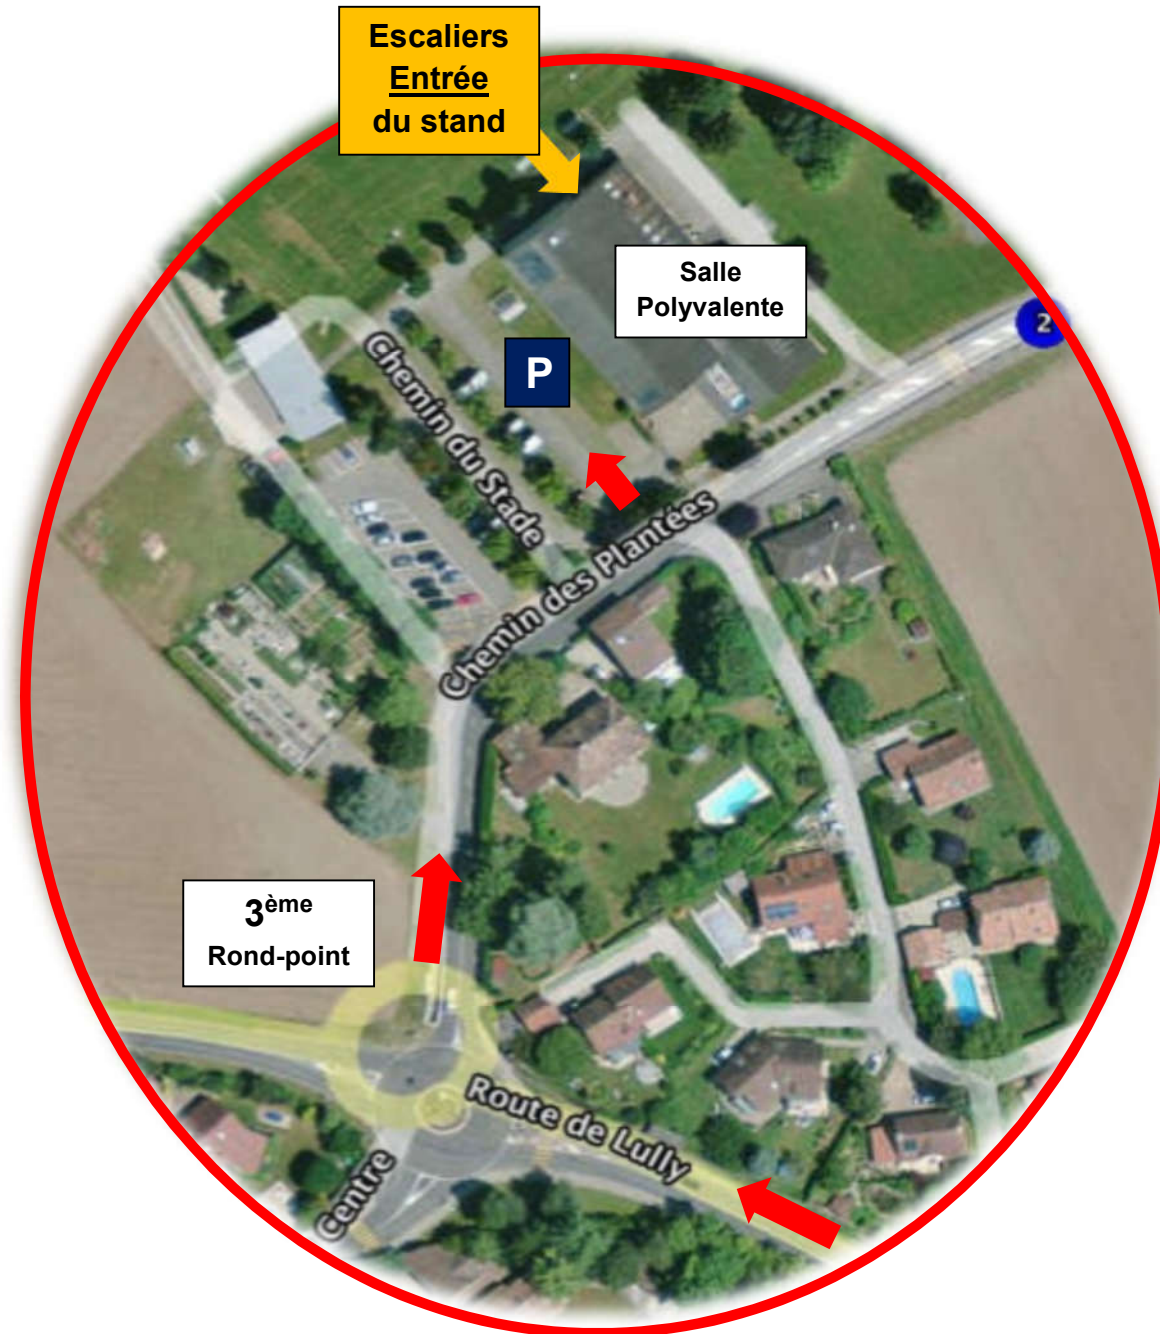

Comment se rendre au stand de tir PAC de Tolochenaz – Salle polyvalente depuis sortie autoroute Lausanne-Genève

ITINERAIRE

Autoroute
LAUSANNE-GENEVE,
depuis Lausanne, suivre la
Sortie Morges-ouest

Présélection de gauche,
Tourner à gauche au feu,
direction Tolochenaz-Lully

Au 1^{er} rond point :
Suivre route de Lully, 2^{ème}
sortie

Au 2^{ème} rond point :
Suivre route de Lully, 2^{ème}
sortie

Au 3^{ème} rond point :
Tourner à droite, 1^{ère} sortie
Chemin des Plantées

**La salle polyvalente
apparaît sur votre gauche**

**Pour l'accès au stand
Voir plan de situation
au verso**

Accès au stand PAC de Tolochenaz

Salle Polyvalente Tolochenaz

Sortie à droite sur la route de Lully

Chemin des Plantées

A votre gauche, vous apercevez la salle polyvalente de Tolochenaz

Parking conseillé sur le devant du bâtiment

L'entrée du stand en sous-sol, est située sur le côté gauche, à l'arrière du bâtiment, accès par des escaliers.